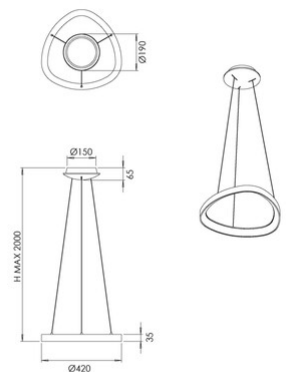

Quirk

Code	3789-41-101
Type	Suspension
Designer	S.T. Fabas Luce
Code Barres	8019282567585
Tarif douanier	94051140
Couleur	Noir
Matériel	Monture en métal et métachrylate
IP	IP20
IK	05
Classe d'isolation	 CL1
Dimensions de la lampe	MAX 2000mm Ø420mm - 1.24kg
Dimensions de la boîte	95x460x460mm - 2kg
Source de lumière 1	
Source	LED Intégré
Lumens de la source lumineuse	4400 lm
Lumen de l'article	3300 lm
Température de couleur	CCT (2700K 3000K 4000K)
Classe énergétique	 F
Spécifications électriques 1	
Tension d'alimentation	230V AC 50Hz
Puissance totale absorbée	38W
Système de contrôle	Gradable à découpage de phase