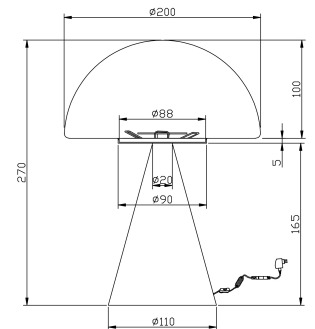

Blip

Un moyen simple de sélectionner la température de couleur

Code	3790-30-102
Type	Lampe de table
Designer	Fly Design
Code Barres	8019282553915
Tarif douanier	94052150
Couleur	Blanc
Matériel	Monture en métal et verre soufflé
IP	IP20
IK	03
Classe d'isolation	
Dimensions de la lampe	270mm Ø200mm - 1.1kg
Dimensions de la boîte	255x255x385mm - 1.9kg
Source de lumière 1	
Source	LED Intégré
Allumage	Touch dimmer
Lumen de l'article	500 lm
Température de couleur	CCT (2700K 3000K 4000K)
Classe énergétique	
Spécifications électriques 1	
Tension d'alimentation	230 Vac 50Hz
Puissance totale absorbée	7W