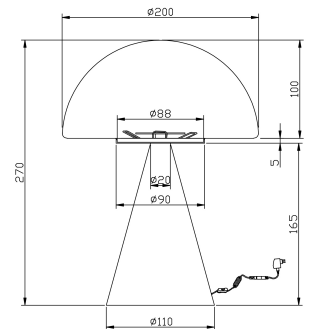

Blip

Un moyen simple de sélectionner la température de couleur

Code	3790-30-355
Type	Lampe de table
Designer	Fly Design
Code Barres	8019282553892
Tarif douanier	94052150
Couleur	Couleur sablé
Matériel	Monture en métal et verre soufflé
IP	IP20
IK	03
Classe d'isolation	
Dimensions de la lampe	270mm Ø200mm - 1.1kg
Dimensions de la boîte	255x255x385mm - 1.9kg
Source de lumière 1	
Source	LED Intégré
Allumage	Touch dimmer
Lumen de l'article	500 lm
Température de couleur	CCT (2700K 3000K 4000K)
Classe énergétique	
Spécifications électriques 1	
Tension d'alimentation	230 Vac 50Hz
Puissance totale absorbée	7W