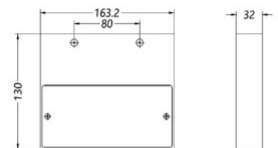

Guia

Code	3799-21-101
Type	Applique
Designer	S.T. Fabas Luce
Code Barres	8019282554431
Tarif douanier	94051190
Couleur	Noir
Matériel	Structure en métal et polycarbonate
IP	IP20
Classe d'isolation	 CL1
Dimensions de la lampe	169x130x30mm - 0.8kg
Dimensions de la boîte	190x155x65mm - 0.9kg
	Source de lumière 1
Source	LED Intégré
Lumens de la source lumineuse	2546 lm
Température de couleur	Warm white 3000K
Classe énergétique	
	Spécifications électriques 1
Tension d'alimentation	230V AC 50Hz
Puissance totale absorbée	18W