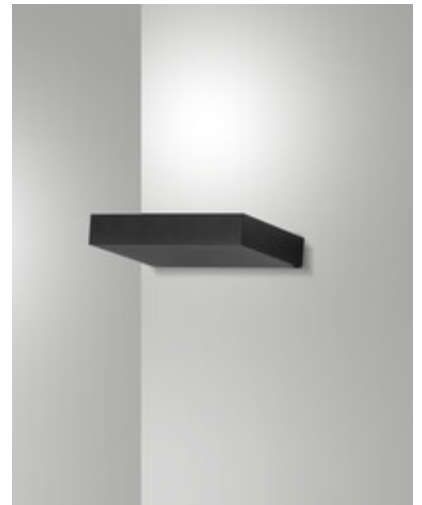

Guia

Code	3799-21-101
Type	Applique
Designer	S.T. Fabas Luce
Code Barres	8019282554431
Tarif douanier	94051190
Couleur	Noir
Matériel	Structure en métal et polycarbonate
IP	IP20
Classe d'isolation	 CL1
Dimensions de la lampe	169x130x30mm - 0.8kg
Dimensions de la boîte	190x155x65mm - 0.9kg
	Source de lumière 1
Source	LED Intégré
Lumens de la source lumineuse	2546 lm
Température de couleur	Warm white 3000K
Classe énergétique	
	Spécifications électriques 1
Tension d'alimentation	230V AC 50Hz
Puissance totale absorbée	18W