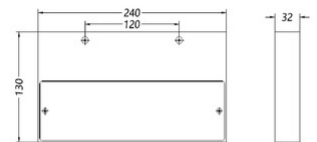

Guia

Code	3799-22-101
Type	Applique
Designer	S.T. Fabas Luce
Code Barres	8019282554462
Tarif douanier	94051190
Couleur	Noir
Matériel	Structure en métal et polycarbonate
IP	IP20
Classe d'isolation	 CL1
Dimensions de la lampe	240x130x30mm - 1kg
Dimensions de la boîte	275x165x55mm - 1.2kg
	Source de lumière 1
Source	LED Intégré
Lumens de la source lumineuse	2874 lm
Température de couleur	Warm white 3000K
Classe énergétique	
	Spécifications électriques 1
Tension d'alimentation	230V AC 50Hz
Puissance totale absorbée	24W