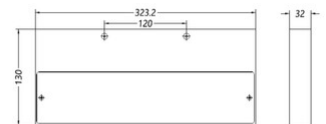

## Guia

|                                      |  |
|--------------------------------------|--|
| <b>Code</b>                          | <b>3799-26-101</b>   |
| <b>Type</b>                          | Applique   |
| <b>Designer</b>                      | S.T. Fabas Luce  |
| <b>Code Barres</b>                   | 8019282554479  |
| <b>Tarif douanier</b>                | 94051190   |
| <b>Couleur</b>                       | Noir   |
| <b>Matériel</b>                      | Structure en métal et polycarbonate  |
| <b>IP</b>                            | IP20   |
| <b>Classe d'isolation</b>            | <br>CL1 |
| <b>Dimensions de la lampe</b>        | 320x130x30mm - 1.4kg   |
| <b>Dimensions de la boîte</b>        | 350x155x65mm - 1.5kg   |
|                                      | <b>Source de lumière 1</b>   |
| <b>Source</b>                        | LED Intégré  |
| <b>Lumens de la source lumineuse</b> | 5092 lm  |
| <b>Température de couleur</b>        | Warm white 3000K   |
| <b>Classe énergétique</b>            |         |
|                                      | <b>Spécifications électriques 1</b>  |
| <b>Tension d'alimentation</b>        | 230V AC 50Hz   |
| <b>Puissance totale absorbée</b>     | 36W  |