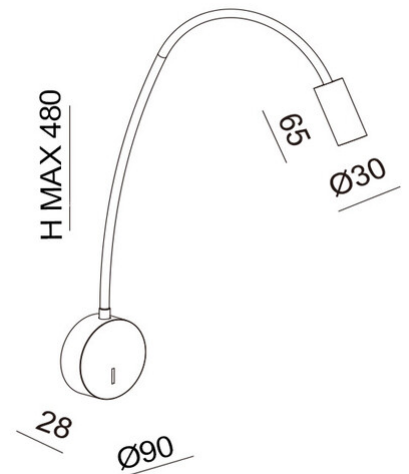

Flux

FLUX est une lampe composée d'un tube flexible d'un diamètre de 1,2 cm recouvert d'une gaine en caoutchouc pour une longueur totale de 100 cm. 35. Équipé d'un SPOT LED d'une température de couleur de 3000k. Grâce à la flexibilité du tube, il peut être tourné dans toutes les directions.

Code	3802-21-101
Type	Applique
Designer	S.T. Fabas Luce
Code Barres	8019282554547
Tarif douanier	94051190
Couleur	Noir
Matériel	Monture en métal
IP	IP20
IK	06
Classe d'isolation	 CL1
Dimensions de la lampe	480mm Ø90mm - 0.39kg
Dimensions de la boîte	250x160x60mm - 0.5kg
	Source de lumière 1
Source	LED Intégré
Caractéristiques des LEDs	COB
Allumage	Avec interrupteur
Lumens de la source lumineuse	374 lm
Lumen de l'article	287 lm
Température de couleur	Warm white 3000K
CRI minimum	>80
Classe énergétique	
	Spécifications électriques 1
Tension d'alimentation	220/240V AC 50/60Hz
Puissance totale absorbée	3,1W
Driver	Inclus