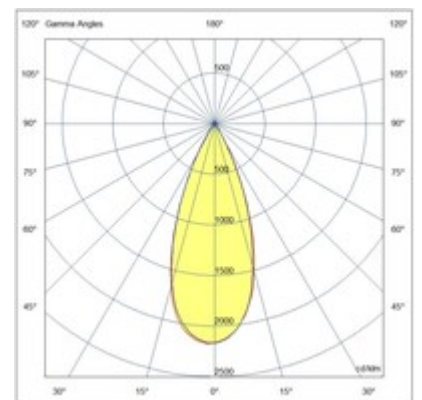

Flux

FLUX est une lampe composée d'un tube flexible d'un diamètre de 1,2 cm recouvert d'une gaine en caoutchouc pour une longueur totale de 100 cm. 35. Équipé d'un SPOT LED d'une température de couleur de 3000k. Grâce à la flexibilité du tube, il peut être tourné dans toutes les directions.

Code	3802-21-101
Type	Applique
Designer	S.T. Fabas Luce
Code Barres	8019282554547
Tarif douanier	94051190
Couleur	Noir
Matériel	Monture en métal
IP	IP20
IK	06
Classe d'isolation	 CL1
Dimensions de la lampe	480mm Ø90mm - 0.39kg
Dimensions de la boîte	250x160x60mm - 0.5kg
	Source de lumière 1
Source	LED Intégré
Caractéristiques des LEDs	COB
Allumage	Avec interrupteur
Lumens de la source lumineuse	374 lm
Lumen de l'article	287 lm
Température de couleur	Warm white 3000K
CRI minimum	>80
Classe énergétique	
	Spécifications électriques 1
Tension d'alimentation	220/240V AC 50/60Hz
Puissance totale absorbée	3,1W
Driver	Inclus