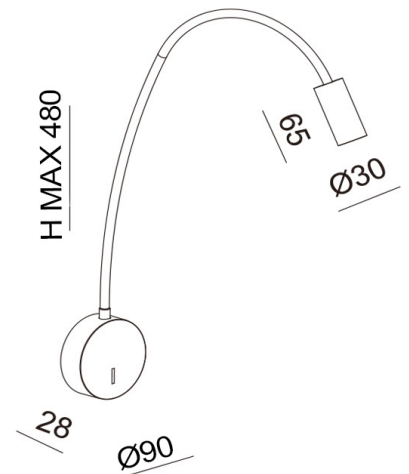

Flux

FLUX est une lampe composée d'un tube flexible d'un diamètre de 1,2 cm recouvert d'une gaine en caoutchouc pour une longueur totale de 100 cm. 35. Équipé d'un SPOT LED d'une température de couleur de 3000k. Grâce à la flexibilité du tube, il peut être tourné dans toutes les directions.

Code	3802-21-102
Type	Applique
Designer	S.T. Fabas Luce
Code Barres	8019282554530
Tarif douanier	94051190
Couleur	Blanc
Matériel	Monture en métal
IP	IP20
IK	06
Classe d'isolation	
Operating ambient temperature	+5°C + 35°C
Ans de garantie	2
Dimensions de la lampe	480mm Ø90mm - 0.39kg
Dimensions de la boîte	250x160x60mm - 0.5kg
	Source de lumière 1
Source	LED Intégré
Caractéristiques des LEDs	COB
Allumage	With switch
Lumens de la source lumineuse	374 lm
Lumen de l'article	307 lm
Température de couleur	Warm white 3000K
CRI minimum	>80
Classe énergétique	
	Spécifications électriques 1
Tension d'alimentation	220 / 240V AC 50/60 Hz
Puissance totale absorbée	3W
Driver	Inclus