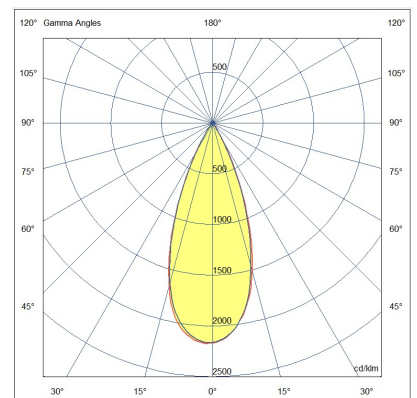

Flux

FLUX est une lampe composée d'un tube flexible d'un diamètre de 1,2 cm recouvert d'une gaine en caoutchouc pour une longueur totale de 100 cm. 35. Équipé d'un SPOT LED d'une température de couleur de 3000k. Grâce à la flexibilité du tube, il peut être tourné dans toutes les directions.

Code	3802-21-102
Type	Applique
Designer	S.T. Fabas Luce
Code Barres	8019282554530
Tarif douanier	94051190
Couleur	Blanc
Matériel	Monture en métal
IP	IP20
IK	06
Classe d'isolation	
Operating ambient temperature	+5°C + 35°C
Ans de garantie	2
Dimensions de la lampe	480mm Ø90mm - 0.39kg
Dimensions de la boîte	250x160x60mm - 0.5kg
	Source de lumière 1
Source	LED Intégré
Caractéristiques des LEDs	COB
Allumage	With switch
Lumens de la source lumineuse	374 lm
Lumen de l'article	307 lm
Température de couleur	Warm white 3000K
CRI minimum	>80
Classe énergétique	
	Spécifications électriques 1
Tension d'alimentation	220 / 240V AC 50/60 Hz
Puissance totale absorbée	3W
Driver	Inclus