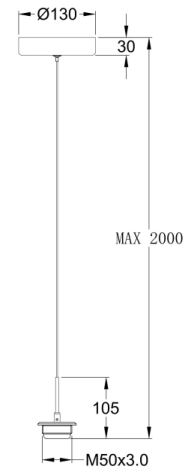

## Kit Luci LED 8W

Ronde 1 lumière. Câble transparent

<b>Code</b>	<b>3804-41-102</b>
<b>Type</b>	Monture suspension 1 lumière
<b>Designer</b>	S.T. Fabas Luce
<b>Code Barres</b>	8019282554776
<b>Tarif douanier</b>	94059900
<b>Couleur</b>	Blanc
<b>Matériel</b>	Monture en métal
<b>IP</b>	IP20
<b>Classe d'isolation</b>	
<b>Dimensions de la lampe</b>	Max 2000mm Ø130mm - 0.5kg
<b>Dimensions de la boîte</b>	130x140x130mm - 0.6kg
	<b>Source de lumière 1</b>
<b>Source</b>	LED 8W Intégré
<b>Lumens de la source lumineuse</b>	750 lm
<b>Température de couleur</b>	CCT (2700K 3000K 4000K)
<b>Classe énergétique</b>	
	<b>Spécifications électriques 1</b>
<b>Tension d'alimentation</b>	230 Vac 50Hz
<b>Système de contrôle</b>	Gradable