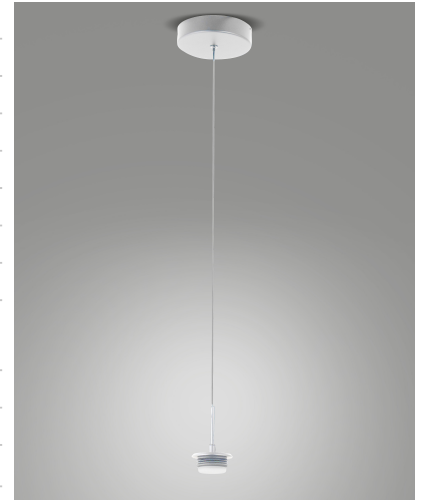

## Kit Luci LED 8W

Ronde 1 lumière. Câble transparent

<b>Code</b>	<b>3804-41-102</b>
<b>Type</b>	Monture suspension 1 lumière
<b>Designer</b>	S.T. Fabas Luce
<b>Code Barres</b>	8019282554776
<b>Tarif douanier</b>	94059900
<b>Couleur</b>	Blanc
<b>Matériel</b>	Monture en métal
<b>IP</b>	IP20
<b>Classe d'isolation</b>	
<b>Dimensions de la lampe</b>	Max 2000mm Ø130mm - 0.5kg
<b>Dimensions de la boîte</b>	130x140x130mm - 0.6kg
	<b>Source de lumière 1</b>
<b>Source</b>	LED 8W Intégré
<b>Lumens de la source lumineuse</b>	750 lm
<b>Température de couleur</b>	CCT (2700K 3000K 4000K)
<b>Classe énergétique</b>	
	<b>Spécifications électriques 1</b>
<b>Tension d'alimentation</b>	230 Vac 50Hz
<b>Système de contrôle</b>	Gradable