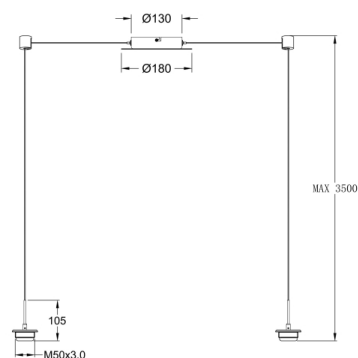

Kit Luci LED 8W

Câble noir. 2 supports pour câble inclus

Code	3804-42-101
Type	Monture suspensions avec 2 supports
Designer	S.T. Fabas Luce
Code Barres	8019282554769
Tarif douanier	94059900
Couleur	Noir
Matériel	Monture en métal
IP	IP20
Classe d'isolation	
Dimensions de la lampe	Max 3500mm Ø180mm - 1.0kg
Dimensions de la boîte	190x190x140mm - 1.2kg
	Source de lumière 1
Source	16W Intégré
Lumens de la source lumineuse	1500 lm
Température de couleur	CCT (2700K 3000K 4000K)
Classe énergétique	
	Spécifications électriques 1
Tension d'alimentation	230 Vac 50Hz
Système de contrôle	Gradable