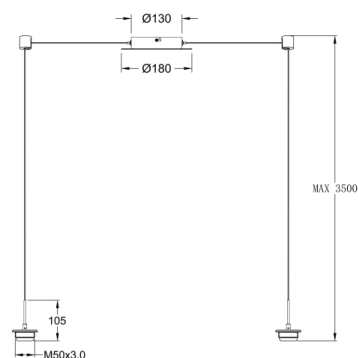

Kit Luci LED 8W

Câbel transparente. 2 supports pour câble inclus

Code	3804-42-102
Type	Monture suspensions avec 2 supports
Designer	S.T. Fabas Luce
Code Barres	8019282554783
Tarif douanier	94059900
Couleur	Blanc
Matériel	Monture en métal
IP	IP20
Classe d'isolation	
Dimensions de la lampe	Max 3500mm Ø180mm - 1.0kg
Dimensions de la boîte	190x190x140mm - 1.2kg
	Source de lumière 1
Source	16W Inclus
Lumens de la source lumineuse	1500 lm
Température de couleur	CCT (2700K 3000K 4000K)
Classe énergétique	
	Spécifications électriques 1
Tension d'alimentation	230 Vac 50Hz
Système de contrôle	Gradable