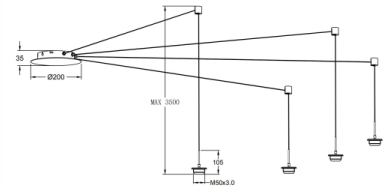

Kit Luci LED 8W

Câble noir. 4 supports pour câble inclus

Code	3804-44-101
Type	Monture suspension avec 4-support
Designer	S.T. Fabas Luce
Code Barres	8019282554806
Tarif douanier	94059900
Couleur	Noir
Matériel	Monture en métal
IP	IP20
Classe d'isolation	
Dimensions de la lampe	Max 3500mm Ø200mm - 1.0kg
Dimensions de la boîte	190x190x140mm - 1.2kg
	Source de lumière 1
Source	LED 28W Intégré
Lumens de la source lumineuse	3000 lm
Température de couleur	CCT (2700K 3000K 4000K)
Classe énergétique	
	Spécifications électriques 1
Tension d'alimentation	230 Vac 50Hz
Système de contrôle	Gradable