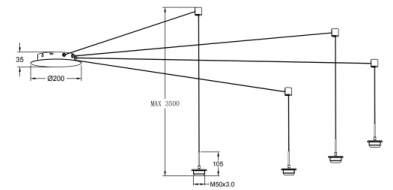

Kit Luci LED 8W

Code	3804-44-102
Type	Monture suspension avec 4-support
Designer	S.T. Fabas Luce
Code Barres	8019282554790
Tarif douanier	94059900
Couleur	Blanc
Matériel	Monture en métal
IP	IP20
Classe d'isolation	
Dimensions de la lampe	Max 3500mm Ø200mm - 1.0kg
Dimensions de la boîte	190x190x140mm - 1.2kg
	Source de lumière 1
Source	LED 28W Intégré
Lumens de la source lumineuse	3000 lm
Température de couleur	CCT (2700K 3000K 4000K)
Classe énergétique	
	Spécifications électriques 1
Tension d'alimentation	230 Vac 50Hz
Système de contrôle	Gradable