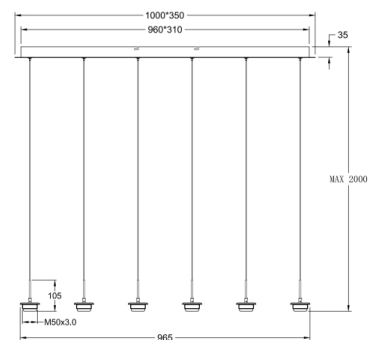

Kit Luci LED 8W

Rectangulaire 6 lumières. Câble noir

Code	3804-46-101
Type	Monture suspension rectangulaire 6 lumières
Designer	S.T. Fabas Luce
Code Barres	8019282556879
Tarif douanier	94059900
Couleur	Noir
Matériel	Monture en métal
IP	IP20
Classe d'isolation	
Dimensions de la lampe	1000x350xMax 2000mm - 7.2kg
Dimensions de la boîte	1090x450x165mm - 9.3kg
	Source de lumière 1
Source	LED 42W Intégré
Lumens de la source lumineuse	4500 lm
Température de couleur	CCT (2700K 3000K 4000K)
Classe énergétique	
	Spécifications électriques 1
Tension d'alimentation	230 Vac 50Hz
Système de contrôle	Steps dimmable