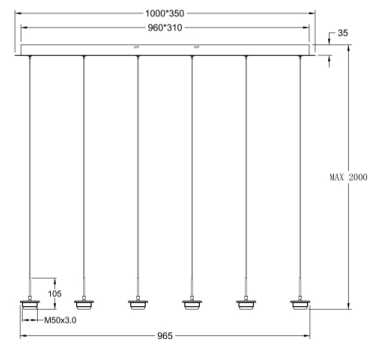

Kit Luci LED 8W

Rectangulaire 4 lumières. Câble transparent

Code	3804-46-102
Type	Monture suspension rectangulaire 6 lumières
Designer	S.T. Fabas Luce
Code Barres	8019282556886
Tarif douanier	94059900
Couleur	Blanc
Matériel	Monture en métal
IP	IP20
Classe d'isolation	
Dimensions de la lampe	1000x350xMax 2000mm - 7.2kg
Dimensions de la boîte	1090x450x165mm - 9.3kg
	Source de lumière 1
Source	LED 42W Intégré
Lumens de la source lumineuse	4500 lm
Température de couleur	CCT (2700K 3000K 4000K)
Classe énergétique	
	Spécifications électriques 1
Tension d'alimentation	230 Vac 50Hz
Système de contrôle	Steps dimmable