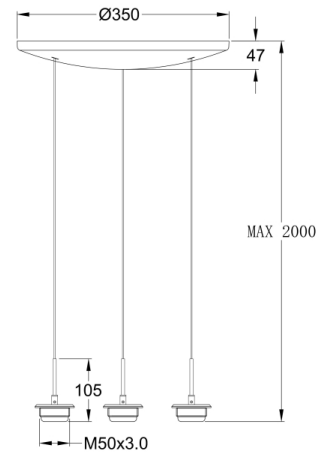

Kit Luci LED 8W

Ronde 3 lumières diam.350. Câble noir

Code	3804-47-101
Type	Monture ronde 3 trous
Designer	S.T. Fabas Luce
Code Barres	8019282554813
Tarif douanier	94059900
Couleur	Noir
Matériel	Monture en métal
IP	IP20
Classe d'isolation	
Dimensions de la lampe	Max 2000mm Ø350mm - 1.7kg
Dimensions de la boîte	360x360x125mm - 2.2kg
	Source de lumière 1
Source	LED 21W Intégré
Lumens de la source lumineuse	2550 lm
Température de couleur	CCT (2700K 3000K 4000K)
Classe énergétique	
	Spécifications électriques 1
Tension d'alimentation	230 Vac 50Hz
Système de contrôle	Steps dimmable