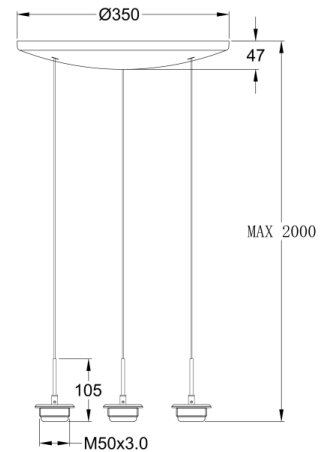

Kit Luci LED 8W

Ronde 3 lumières diam.350. Câble transparent

Code	3804-47-102
Type	Monture ronde 3 trous
Designer	S.T. Fabas Luce
Code Barres	8019282554820
Tarif douanier	94059900
Couleur	Blanc
Matériel	Monture en métal
IP	IP20
Classe d'isolation	
Dimensions de la lampe	Max 2000mm Ø350mm - 1.7kg
Dimensions de la boîte	360x360x125mm - 2.2kg
	Source de lumière 1
Source	LED 21W Intégré
Lumens de la source lumineuse	2550 lm
Température de couleur	CCT (2700K 3000K 4000K)
Classe énergétique	
	Spécifications électriques 1
Tension d'alimentation	230 Vac 50Hz
Système de contrôle	Gradable