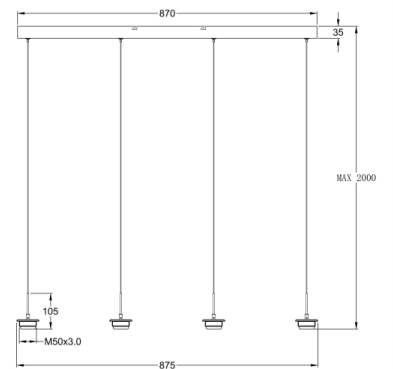

Kit Luci LED 8W

Rectangulaire 4 lumières. Câble noir

Code	3804-48-101
Type	Monture suspension rectangulaire 4 lumieres
Designer	S.T. Fabas Luce
Code Barres	8019282554851
Tarif douanier	94059900
Couleur	Noir
Matériel	Monture en métal
IP	IP20
Classe d'isolation	
Dimensions de la lampe	870x60xMax 2000mm - 1.6kg
Dimensions de la boîte	900x145x90mm - 2kg
	Source de lumière 1
Source	LED 28W Intégré
Lumens de la source lumineuse	3000 lm
Température de couleur	CCT (2700K 3000K 4000K)
Classe énergétique	
	Spécifications électriques 1
Tension d'alimentation	230 Vac 50Hz
Système de contrôle	Steps dimmable