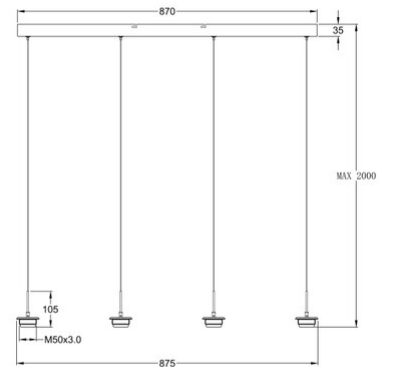

Kit luci Monture LED 8W

Rectangulaire 4 lumières. Câble noir

Code	3804-48-101
Type	Monture suspension rectangulaire 4 lumieres
Designer	S.T. Fabas Luce
Code Barres	8019282554851
Tarif douanier	94051190
Couleur	Noir
Matériel	Monture en métal
IP	IP20
Classe d'isolation	 CL1
Dimensions de la lampe	870x60xMax 2000mm - 1.6kg
Dimensions de la boîte	900x145x90mm - 2kg
	Source de lumière 1
Source	LED 28W Intégré
Lumens de la source lumineuse	3000 lm
Température de couleur	CCT (2700K 3000K 4000K)
Classe énergétique	
	Spécifications électriques 1
Tension d'alimentation	230V AC 50Hz
Système de contrôle	Gradable