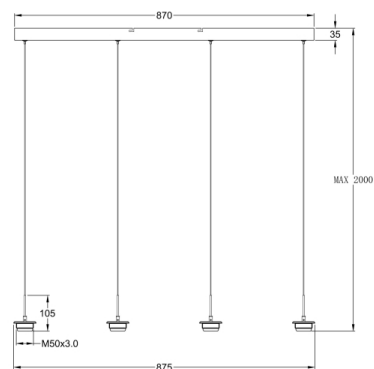

Kit Luci LED 8W

Rectangulaire 4 lumières. Câble transparent

Code	3804-48-102
Type	Monture suspension rectangulaire 4 lumieres
Designer	S.T. Fabas Luce
Code Barres	8019282554868
Tarif douanier	94059900
Couleur	Blanc
Matériel	Monture en métal
IP	IP20
Classe d'isolation	
Dimensions de la lampe	870x60xMax 2000mm - 1.6kg
Dimensions de la boîte	900x145x90mm - 2kg
	Source de lumière 1
Source	LED 28W Intégré
Lumens de la source lumineuse	3000 lm
Température de couleur	CCT (2700K 3000K 4000K)
Classe énergétique	
	Spécifications électriques 1
Tension d'alimentation	230 Vac 50Hz
Système de contrôle	Gradable