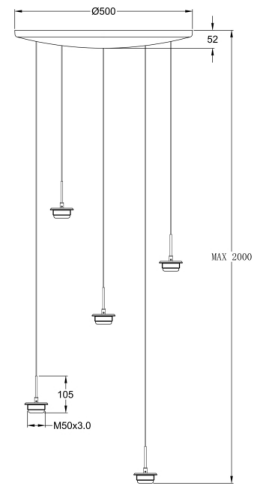

Kit Luci LED 8W

Ronde 5 lumières diam.500. Câble transparent

Code	3804-49-102
Type	Monture suspension ronde 5 lumières
Designer	S.T. Fabas Luce
Code Barres	8019282554844
Tarif douanier	94059900
Couleur	Blanc
Matériel	Monture en métal
IP	IP20
Classe d'isolation	
Dimensions de la lampe	Max 2000mm Ø500mm - 3.2kg
Dimensions de la boîte	520x515x140mm - 4kg
	Source de lumière 1
Source	LED 35W Intégré
Lumens de la source lumineuse	3750 lm
Température de couleur	CCT (2700K 3000K 4000K)
Classe énergétique	
	Spécifications électriques 1
Tension d'alimentation	230 Vac 50Hz
Système de contrôle	Steps dimmable