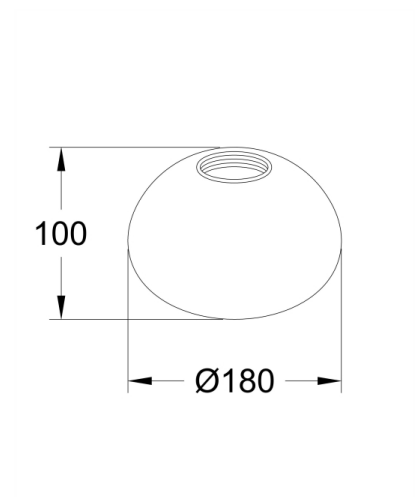

Kit Luci Verre suspension 8W

Diffuseur en verre

Code	3804-52-241
Type	Diffuseur en verre
Designer	S.T. Fabas Luce
Code Barres	8019282555568
Tarif douanier	94059190
Couleur	Transparent
Matériel	Verre borosilicaté
Dimensions de la lampe	110mm Ø180mm - 0.2kg
Dimensions de la boîte	210x210x135mm - 0.4kg