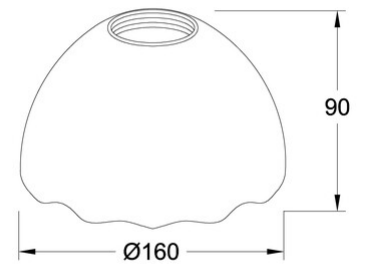

Kit Luci Verre suspension 8W

Code	3804-59-126
Type	Diffuseur en verre
Designer	Fly Design
Code Barres	8019282556589
Tarif douanier	94059190
Couleur	Gris transparent
Matériel	Verre borosilicaté
Dimensions de la lampe	90mm Ø160mm - 0.2kg
Dimensions de la boîte	175x170x115mm - 0.3kg