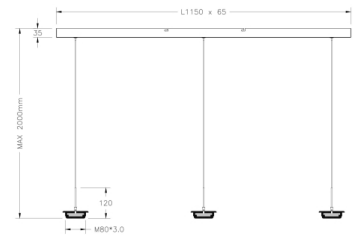

Kit Luci Montature 14W

Rectangulaire 3 lumières. Câble noir

Code	3805-48-101
Type	Monture suspension rectangulaire 5 trous
Designer	S.T. Fabas Luce
Code Barres	8019282554899
Tarif douanier	94059900
Couleur	Noir
Matériel	Monture en métal
IP	IP20
Classe d'isolation	
Dimensions de la lampe	1150x65xMax 2000mm - 2.3kg
Dimensions de la boîte	1180x120x180mm - 3kg
	Source de lumière 1
Source	LED 42W Intégré
Lumens de la source lumineuse	4530 lm
Température de couleur	CCT (2700K 3000K 4000K)
Classe énergétique	
	Spécifications électriques 1
Tension d'alimentation	230 Vac 50Hz
Système de contrôle	Steps dimmable