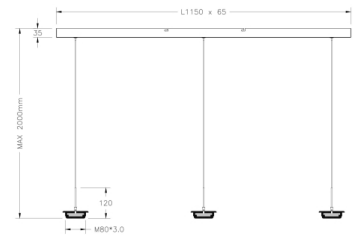

## Kit Luci Montature 14W

Rectangulaire 3 lumières. Câble transparent

<b>Code</b>	<b>3805-48-102</b>
<b>Type</b>	Monture suspension rectangulaire 5 trous
<b>Designer</b>	S.T. Fabas Luce
<b>Code Barres</b>	8019282554905
<b>Tarif douanier</b>	94059900
<b>Couleur</b>	Blanc
<b>Matériel</b>	Monture en métal
<b>IP</b>	IP20
<b>Classe d'isolation</b>	
<b>Dimensions de la lampe</b>	1150x65xMax 2000mm - 2.3kg
<b>Dimensions de la boîte</b>	1180x120x180mm - 3kg
	<b>Source de lumière 1</b>
<b>Source</b>	LED 42W Intégré
<b>Lumens de la source lumineuse</b>	4530 lm
<b>Température de couleur</b>	CCT (2700K 3000K 4000K)
<b>Classe énergétique</b>	
	<b>Spécifications électriques 1</b>
<b>Tension d'alimentation</b>	230 Vac 50Hz
<b>Système de contrôle</b>	Steps dimmable