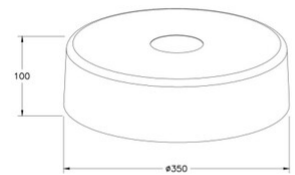

Kit Luci Métal 14W

Code	3805-57-375
Type	Abat-jour en métal
Designer	S.T. Fabas Luce
Code Barres	8019282555230
Tarif douanier	94059900
Couleur	Rouge brique
Matériel	Monture en métal
Dimensions de la lampe	100mm Ø350mm - 1kg
Dimensions de la boîte	370x375x120mm - 1.5kg