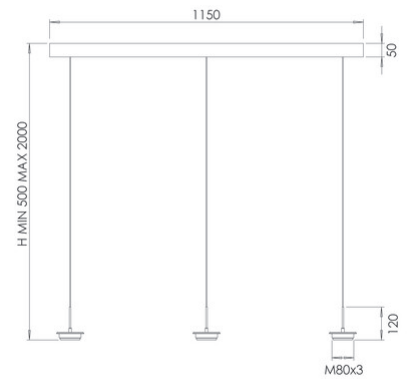

Kit Luci Montature LED 14W

Monture monte et baisse 3 lumière LED 8W avec CCT et variateur à 3 niveaux.

Code	3809-43-101
Type	Monture suspension monte et baisse 3 lumières
Designer	S.T. Fabas Luce
Code Barres	8019282565734
Tarif douanier	94051190
Couleur	Noir
Matériel	Monture en métal
IP	IP20
IK	03
Classe d'isolation	 CL1
Dimensions de la lampe	1150x60xMax 2000mm - 4kg
Dimensions de la boîte	1210x150x175mm - 4.7kg
	Source de lumière 1
Source	LED 42W Intégré
Lumens de la source lumineuse	4530 lm
Lumen de l'article	3400 lm
Température de couleur	CCT (2700K 3000K 4000K)
Classe énergétique	
	Spécifications électriques 1
Tension d'alimentation	230V AC 50Hz
Système de contrôle	Gradable