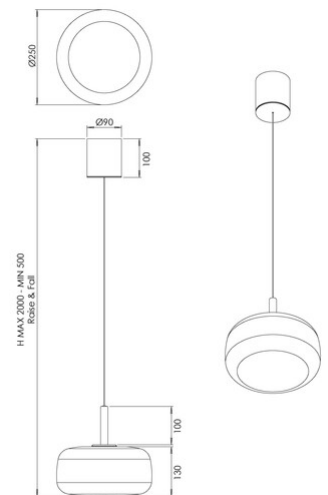

## Devero

<b>Code</b>	<b>3813-41-379</b>
<b>Type</b>	Suspension
<b>Designer</b>	_blank design studio
<b>Code Barres</b>	8019282561583
<b>Tarif douanier</b>	94051150
<b>Couleur</b>	Dégradé de gris clair
<b>Matériel</b>	Structure en métal et verre borosilicaté
<b>IP</b>	IP20
<b>IK</b>	03
<b>Classe d'isolation</b>	 CL1
<b>Dimensions de la lampe</b>	Max 2000mm Ø250mm - 1.1kg
<b>Dimensions de la boîte</b>	315x315x305mm - 2.1kg
	<b>Source de lumière 1</b>
<b>Source</b>	LED 8W Intégré
<b>Lumens de la source lumineuse</b>	750 lm
<b>Température de couleur</b>	CCT (2700K 3000K 4000K)
<b>Classe énergétique</b>	
	<b>Spécifications électriques 1</b>
<b>Tension d'alimentation</b>	230V AC 50Hz
<b>Système de contrôle</b>	Gradable