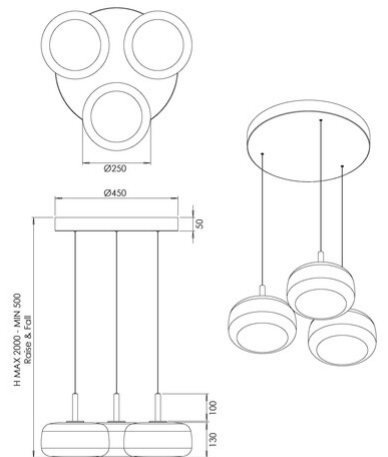

Devero

Code	3813-47-378
Type	Suspension
Designer	_blank design studio
Code Barres	8019282560845
Tarif douanier	94051150
Couleur	Dégradé de cognac
Matériel	Structure en métal et verre borosilicaté
IP	IP20
IK	03
Classe d'isolation	 CL1
Dimensions de la lampe	Max 2000mm Ø450mm - 4.4kg
Dimensions de la boîte	610x610x345mm - 8.4kg
	Source de lumière 1
Source	LED 3x 7W Intégré
Lumens de la source lumineuse	2550 lm
Température de couleur	CCT (2700K 3000K 4000K)
Classe énergétique	
	Spécifications électriques 1
Tension d'alimentation	230V AC 50Hz
Système de contrôle	Gradable