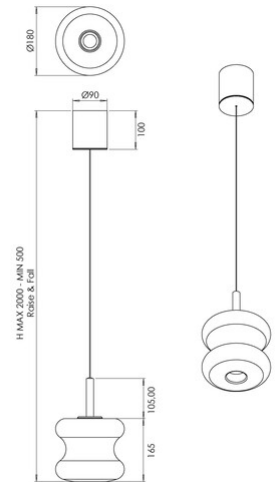

Frua

Code	3814-41-365
Type	Suspension
Designer	Thomas Vivian
Code Barres	8019282561552
Tarif douanier	94051150
Couleur	Cognac
Matériel	Structure en métal et verre borosilicaté
IP	IP20
Classe d'isolation	 CL1
Dimensions de la lampe	Max 2000mm Ø180mm - 1.2kg
Dimensions de la boîte	250x250x340mm - 2kg
	Source de lumière 1
Source	LED 8W Intégré
Lumens de la source lumineuse	750 lm
Température de couleur	CCT (2700K 3000K 4000K)
Classe énergétique	
	Spécifications électriques 1
Tension d'alimentation	230V AC 50Hz
Système de contrôle	Gradable