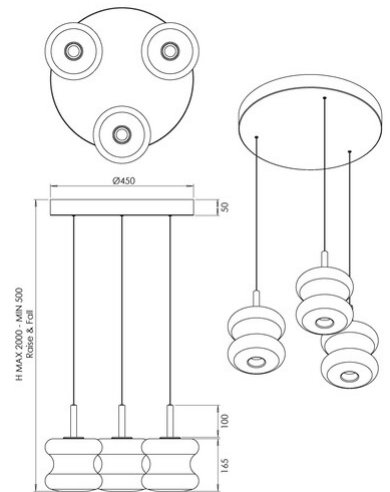

Frua

Code	3814-47-365
Type	Suspension
Designer	Thomas Vivian
Code Barres	8019282560746
Tarif douanier	94051150
Couleur	Cognac
Matériel	Structure en métal et verre borosilicaté
IP	IP20
Classe d'isolation	 CL1
Dimensions de la lampe	Max 2000mm Ø450mm - 3.7kg
Dimensions de la boîte	500x500x380mm - 7.3kg
	Source de lumière 1
Source	LED 3x 7W Intégré
Lumens de la source lumineuse	2550 lm
Température de couleur	CCT (2700K 3000K 4000K)
Classe énergétique	
	Spécifications électriques 1
Tension d'alimentation	230V AC 50Hz
Système de contrôle	Gradable