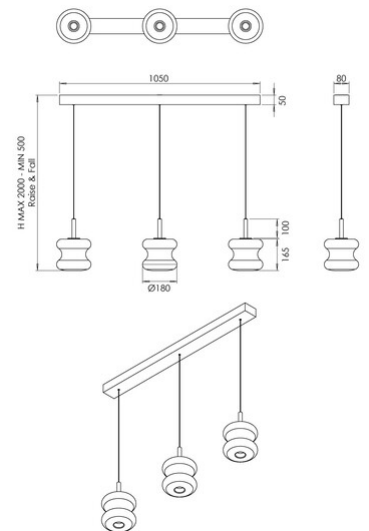

Frua

Code	3814-48-365
Type	Suspension
Designer	Thomas Vivian
Code Barres	8019282560760
Tarif douanier	94051150
Couleur	Cognac
Matériel	Structure en métal et verre borosilicaté
IP	IP20
Classe d'isolation	 CL1
Dimensions de la lampe	870x60xMax 2000mm Ø180mm - 5.34kg
Dimensions de la boîte	235x1095x330mm - 7.02kg
	Source de lumière 1
Source	LED 3x 7W Intégré
Lumens de la source lumineuse	2550 lm
Température de couleur	CCT (2700K 3000K 4000K)
Classe énergétique	
	Spécifications électriques 1
Tension d'alimentation	230V AC 50Hz
Système de contrôle	Gradable