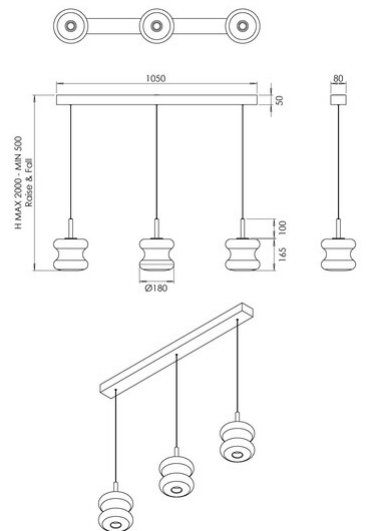

# Frua

<b>Code</b>	<b>3814-48-365</b>
<b>Type</b>	Suspension
<b>Designer</b>	Thomas Vivian
<b>Code Barres</b>	8019282560760
<b>Tarif douanier</b>	94051150
<b>Couleur</b>	Cognac
<b>Matériel</b>	Structure en métal et verre borosilicaté
<b>IP</b>	IP20
<b>Classe d'isolation</b>	 CL1
<b>Dimensions de la lampe</b>	870x60xMax 2000mm Ø180mm - 5.34kg
<b>Dimensions de la boîte</b>	235x1095x330mm - 7.02kg
	<b>Source de lumière 1</b>
<b>Source</b>	LED 3x 7W Intégré
<b>Lumens de la source lumineuse</b>	2550 lm
<b>Température de couleur</b>	CCT (2700K 3000K 4000K)
<b>Classe énergétique</b>	
	<b>Spécifications électriques 1</b>
<b>Tension d'alimentation</b>	230V AC 50Hz
<b>Système de contrôle</b>	Gradable