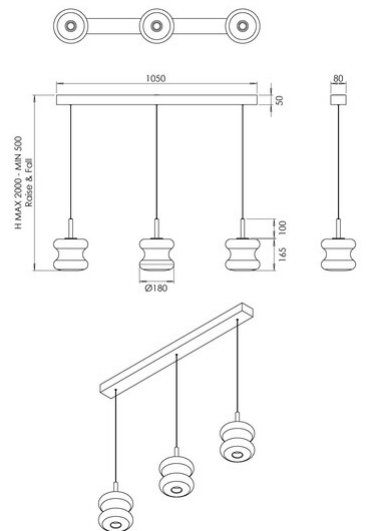

Frua

Code	3814-48-377
Type	Suspension
Designer	Thomas Vivian
Code Barres	8019282560777
Tarif douanier	94051150
Couleur	Gris clair transparent
Matériel	Structure en métal et verre borosilicaté
IP	IP20
Classe d'isolation	 CL1
Dimensions de la lampe	870x60xMax 2000mm Ø180mm - 5.34kg
Dimensions de la boîte	235x1095x330mm - 7.02kg
Source de lumière 1	
Source	LED 3x 7W Intégré
Lumens de la source lumineuse	2550 lm
Température de couleur	CCT (2700K 3000K 4000K)
Classe énergétique	
Spécifications électriques 1	
Tension d'alimentation	230V AC 50Hz
Système de contrôle	Gradable