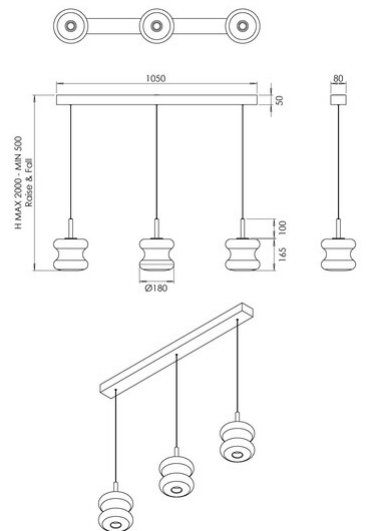

Frua

Code	3814-48-377
Type	Suspension
Designer	Thomas Vivian
Code Barres	8019282560777
Tarif douanier	94051150
Couleur	Gris clair transparent
Matériel	Structure en métal et verre borosilicaté
IP	IP20
Classe d'isolation	 CL1
Dimensions de la lampe	870x60xMax 2000mm Ø180mm - 5.34kg
Dimensions de la boîte	235x1095x330mm - 7.02kg
	Source de lumière 1
Source	LED 3x 7W Intégré
Lumens de la source lumineuse	2550 lm
Température de couleur	CCT (2700K 3000K 4000K)
Classe énergétique	
	Spécifications électriques 1
Tension d'alimentation	230V AC 50Hz
Système de contrôle	Gradable