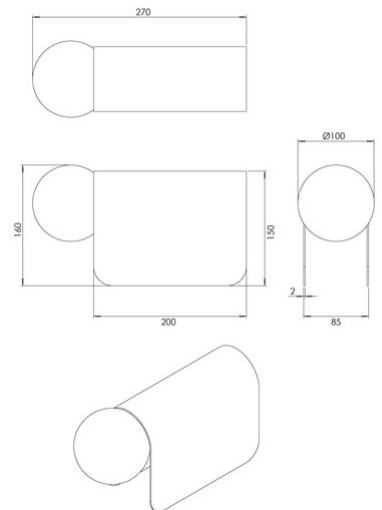

Birba

Code	3815-30-375
Type	Lampe de table
Designer	Variaforma
Code Barres	8019282561866
Tarif douanier	94052190
Couleur	Rouge brique
Matériel	Monture en aluminium et verre soufflé
IP	IP20
Classe d'isolation	 CL2
Dimensions de la lampe	270x90x150mm Ø100mm - 1.3kg
Dimensions de la boîte	350x130x175mm - 1.6kg
	Source de lumière 1
Source	G9 20W Pas inclus
Allumage	Avec interrupteur
	Spécifications électriques 1
Tension d'alimentation	230V AC 50Hz