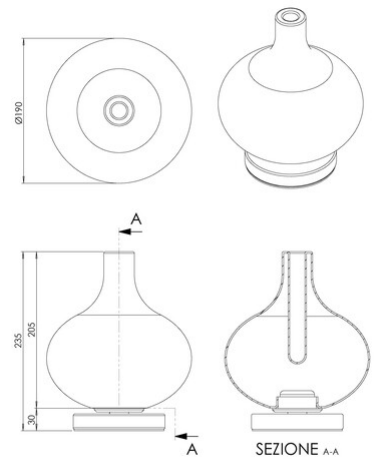

Crodo

Code	3816-30-365
Type	Lampe de table
Designer	Fly Design
Code Barres	8019282561262
Tarif douanier	94052150
Couleur	Cognac
Matériel	Structure en métal et verre borosilicaté
IP	IP20
Classe d'isolation	 CL2
Dimensions de la lampe	230mm Ø190mm - 0.6kg
Dimensions de la boîte	225x225x330mm - 1.3kg
Source de lumière 1	
Source	LED 7W Intégré
Allumage	Variateur sensible
Lumens de la source lumineuse	540 lm
Température de couleur	CCT (2700K 3000K 4000K)
Classe énergétique	
Spécifications électriques 1	
Tension d'alimentation	230V AC 50Hz