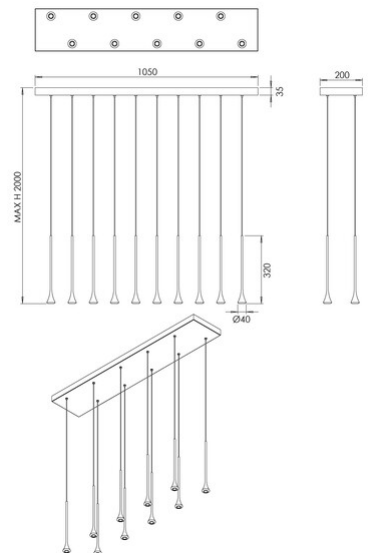

# Susa

<b>Code</b>	<b>3820-48-101</b>
<b>Type</b>	Suspension
<b>Designer</b>	S.T. Fabas Luce
<b>Code Barres</b>	8019282561996
<b>Tarif douanier</b>	94051190
<b>Couleur</b>	Noir
<b>Matériel</b>	Monture en métal
<b>IP</b>	IP20
<b>IK</b>	05
<b>Classe d'isolation</b>	 CL1
<b>Dimensions de la lampe</b>	200x1050xMax 2000mm Ø40mm - 4kg
<b>Dimensions de la boîte</b>	1120x550x105mm - 6.2kg
<b>Source de lumière 1</b>	
<b>Source</b>	LED 10x 5W Intégré
<b>Lumens de la source lumineuse</b>	4650 lm
<b>Température de couleur</b>	Warm white 3000K
<b>Classe énergétique</b>	
<b>Spécifications électriques 1</b>	
<b>Tension d'alimentation</b>	230V AC 50Hz
<b>Système de contrôle</b>	Gradable à découpage de phase