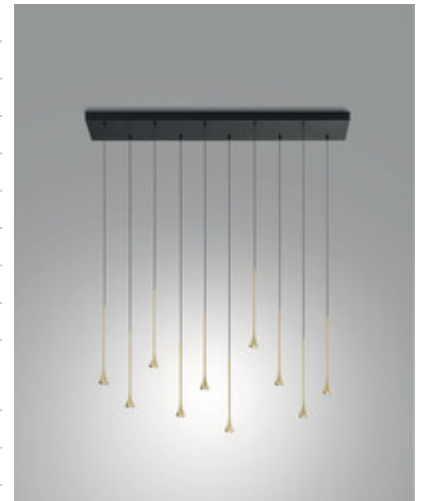

Susa

Code	3820-48-209
Type	Suspension
Designer	S.T. Fabas Luce
Code Barres	8019282562016
Tarif douanier	94051190
Couleur	Noir / Laiton satiné
Matériel	Monture en métal
IP	IP20
IK	05
Classe d'isolation	 CL1
Dimensions de la lampe	200x1050xMax 2000mm Ø40mm - 4kg
Dimensions de la boîte	1120x550x105mm - 6.2kg
	Source de lumière 1
Source	LED 10x 5W Intégré
Lumens de la source lumineuse	4650 lm
Température de couleur	Warm white 3000K
Classe énergétique	 F
	Spécifications électriques 1
Tension d'alimentation	230V AC 50Hz
Système de contrôle	Gradable à découpage de phase