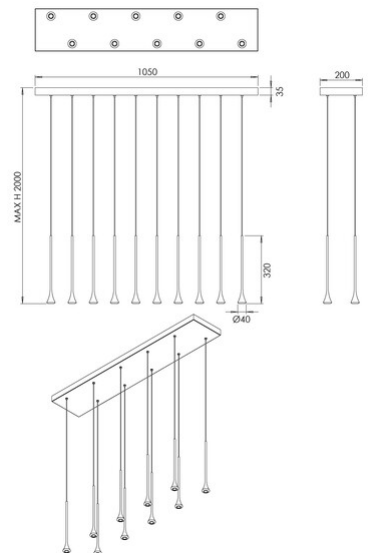

Susa

Code	3820-48-209
Type	Suspension
Designer	S.T. Fabas Luce
Code Barres	8019282562016
Tarif douanier	94051190
Couleur	Noir / Laiton satiné
Matériel	Monture en métal
IP	IP20
IK	05
Classe d'isolation	 CL1
Dimensions de la lampe	200x1050xMax 2000mm Ø40mm - 4kg
Dimensions de la boîte	1120x550x105mm - 6.2kg
	Source de lumière 1
Source	LED 10x 5W Intégré
Lumens de la source lumineuse	4650 lm
Température de couleur	Warm white 3000K
Classe énergétique	 F
	Spécifications électriques 1
Tension d'alimentation	230V AC 50Hz
Système de contrôle	Gradable à découpage de phase