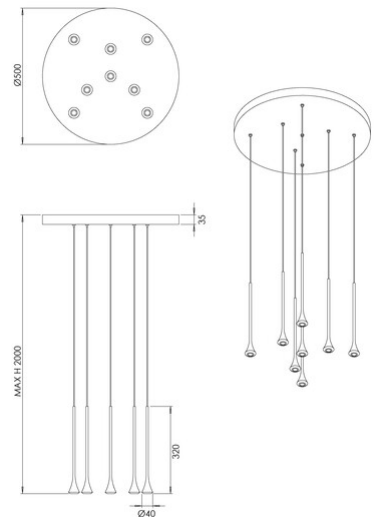

Susa

Code	3820-49-101
Type	Suspension
Designer	S.T. Fabas Luce
Code Barres	8019282562023
Tarif douanier	94051190
Couleur	Noir
Matériel	Monture en métal
IP	IP20
IK	05
Classe d'isolation	 CL1
Dimensions de la lampe	Max 2000mm Ø500mm - 4.2kg
Dimensions de la boîte	570x570x140mm - 5.8kg
	Source de lumière 1
Source	LED 8x 5W Intégré
Lumens de la source lumineuse	3540 lm
Température de couleur	Warm white 3000K
Classe énergétique	
	Spécifications électriques 1
Tension d'alimentation	230V AC 50Hz
Système de contrôle	Gradable à découpage de phase