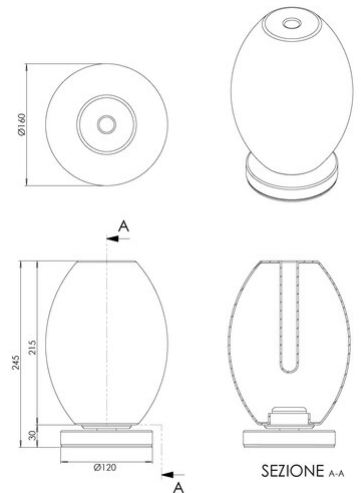

Tully

Code	3822-30-365
Type	Lampe de table
Designer	Fly Design
Code Barres	8019282561903
Tarif douanier	94052150
Couleur	Cognac
Matériel	Structure en métal et verre borosilicaté
IP	IP20
Classe d'isolation	 CL2
Dimensions de la lampe	230mm Ø160mm - 0.7kg
Dimensions de la boîte	190x190x335mm - 1.2kg
Source de lumière 1	
Source	LED 7W Intégré
Allumage	Variateur sensible
Lumens de la source lumineuse	540 lm
Température de couleur	CCT (2700K 3000K 4000K)
Classe énergétique	
Spécifications électriques 1	
Tension d'alimentation	230V AC 50Hz