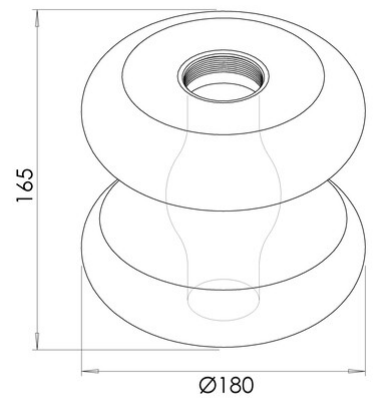

Kit Luci Verre suspension-Base 8W

Code	3823-51-365
Type	Diffuseur en verre
Designer	Thomas Vivian
Code Barres	8019282563129
Tarif douanier	94059190
Couleur	Cognac
Matériel	Verre borosilicaté
IK	02
Dimensions de la lampe	165mm Ø180mm - 0.5kg
Dimensions de la boîte	220x225x205mm - 0.8kg