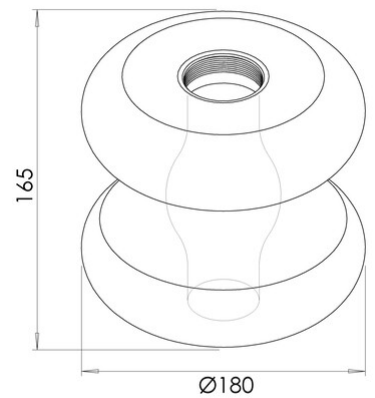

Kit Luci Verre suspension-Base 8W

Code	3823-51-377
Type	Diffuseur en verre
Designer	Thomas Vivian
Code Barres	8019282563136
Tarif douanier	94059190
Couleur	Gris clair transparent
Matériel	Verre borosilicaté
IK	02
Dimensions de la lampe	165mm Ø180mm - 0.5kg
Dimensions de la boîte	220x225x205mm - 0.8kg