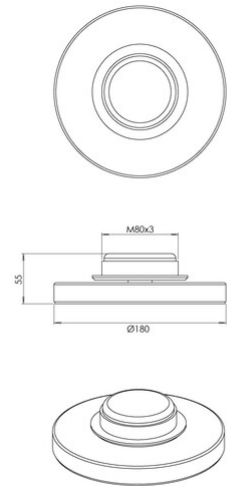

Kit Luci Base LED 14W

Code	3823-92-119
Type	Lampe de table
Designer	S.T. Fabas Luce
Code Barres	8019282568292
Tarif douanier	94052190
Couleur	Laiton satiné
Matériel	Monture en métal
IP	IP20
IK	05
Classe d'isolation	 CL2
Dimensions de la lampe	55mm Ø180mm - 0.8kg
Dimensions de la boîte	210x210x85mm - 1kg
	Source de lumière 1
Source	LED 11W Intégré
Allumage	Variateur sensible
Lumens de la source lumineuse	1080 lm
Lumen de l'article	810 lm
Température de couleur	CCT (2700K 3000K 4000K)
Classe énergétique	
	Spécifications électriques 1
Tension d'alimentation	230V AC 50Hz