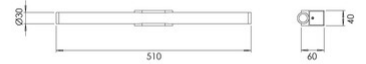

Dava

Code	3830-21-138
Type	Applique
Designer	S.T. Fabas Luce
Code Barres	8019282570516
Tarif douanier	94051190
Couleur	Chromé
Matériel	Monture en métal et métachrylate
IP	IP44
IK	04
Classe d'isolation	 CL1
Dimensions de la lampe	510x70mm Ø30mm - 0.576kg
Dimensions de la boîte	520x80x60mm - 0.8kg
	Source de lumière 1
Source	LED Intégré
Lumens de la source lumineuse	1200 lm
Lumen de l'article	840 lm
Température de couleur	CCT (2700K 3000K 4000K)
Classe énergétique	
	Spécifications électriques 1
Tension d'alimentation	230V AC 50Hz
Puissance totale absorbée	13W