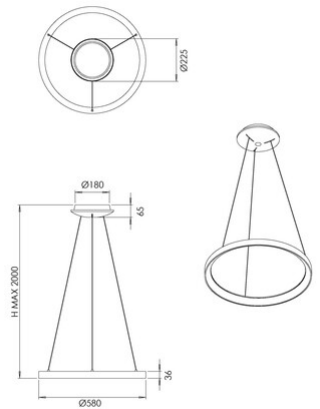

Bacco

Code	3832-40-101
Type	Suspension
Designer	S.T. Fabas Luce
Code Barres	8019282566847
Tarif douanier	94051140
Couleur	Noir
Matériel	Monture en métal et métachrylate
IP	IP20
IK	05
Classe d'isolation	 CL1
Dimensions de la lampe	MAX 2000mm Ø580mm - 1.7kg
Dimensions de la boîte	105x625x625mm - 3.1kg
	Source de lumière 1
Source	LED Intégré
Lumens de la source lumineuse	6600 lm
Lumen de l'article	4950 lm
Température de couleur	CCT (2700K 3000K 4000K)
Classe énergétique	 F
	Spécifications électriques 1
Tension d'alimentation	230V AC 50Hz
Puissance totale absorbée	56W
Système de contrôle	Gradable à découpage de phase