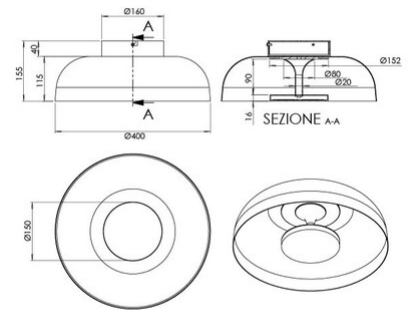

Vintage due

Code	3838-65-102
Type	Plafonnier
Designer	Variaforma
Code Barres	8019282570707
Tarif douanier	94051150
Couleur	Blanc
Matériel	Monture en métal et verre soufflé
IP	IP20
IK	03
Classe d'isolation	 CL1
Lumière intelligente	No
Dimensions de la lampe	155mm Ø400mm - 2.8kg
Dimensions de la boîte	450x450x215mm - 3.8kg
	Source de lumière 1
Source	LED Intégré
Lumens de la source lumineuse	3230 lm
Lumen de l'article	2300 lm
Température de couleur	CCT (2700K 3000K 4000K)
Classe énergétique	
	Spécifications électriques 1
Tension d'alimentation	230V AC 50Hz
Puissance totale absorbée	26W