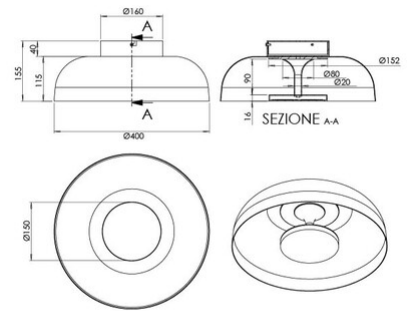

Vintage due

Code	3838-65-365
Type	Plafonnier
Designer	Variaforma
Code Barres	8019282570790
Tarif douanier	94051150
Couleur	Cognac
Matériel	Monture en métal et verre soufflé
IP	IP20
IK	03
Classe d'isolation	 CL1
Lumière intelligente	No
Dimensions de la lampe	155mm Ø400mm - 2.8kg
Dimensions de la boîte	450x450x215mm - 3.8kg
	Source de lumière 1
Source	LED Intégré
Lumens de la source lumineuse	3230 lm
Lumen de l'article	2270 lm
Température de couleur	CCT (2700K 3000K 4000K)
Classe énergétique	
	Spécifications électriques 1
Tension d'alimentation	230V AC 50Hz
Puissance totale absorbée	26W