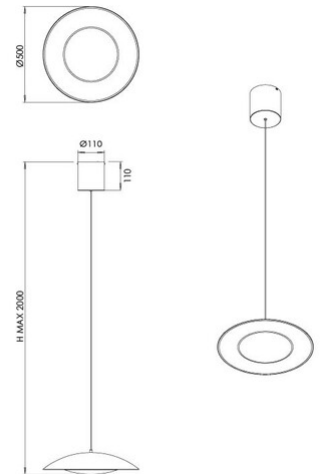

Glamis

Code	3839-40-101
Type	Suspension
Designer	S.T. Fabas Luce
Code Barres	8019282570882
Tarif douanier	94051140
Couleur	Noir
Matériel	Monture en métal et métachrylate
IP	IP20
IK	05
Classe d'isolation	 CL2
Dimensions de la lampe	MAX 2000mm Ø500mm - 2.5kg
Dimensions de la boîte	470x150x475mm - 3.5kg
Source de lumière 1	
Source	LED Intégré
Lumens de la source lumineuse	2880 lm
Lumen de l'article	2160 lm
Température de couleur	Warm white 3000K
Classe énergétique	
Spécifications électriques 1	
Tension d'alimentation	230V AC 50Hz
Puissance totale absorbée	24W
Système de contrôle	On/Off