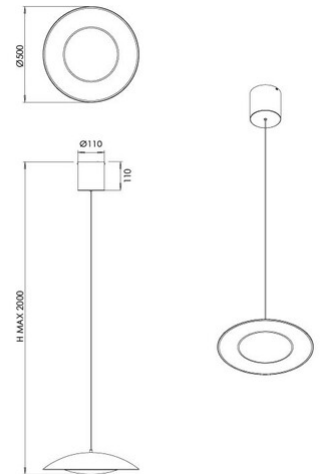

Glamis

Code	3839-40-102
Type	Suspension
Designer	S.T. Fabas Luce
Code Barres	8019282570929
Tarif douanier	94051140
Couleur	Blanc
Matériel	Monture en métal et métachrylate
IP	IP20
IK	05
Classe d'isolation	 CL2
Dimensions de la lampe	MAX 2000mm Ø500mm - 2.5kg
Dimensions de la boîte	470x150x475mm - 3.5kg
Source de lumière 1	
Source	LED Intégré
Lumens de la source lumineuse	2880 lm
Lumen de l'article	2160 lm
Température de couleur	Warm white 3000K
Classe énergétique	 E
Spécifications électriques 1	
Tension d'alimentation	230V AC 50Hz
Puissance totale absorbée	24W
Système de contrôle	On/Off